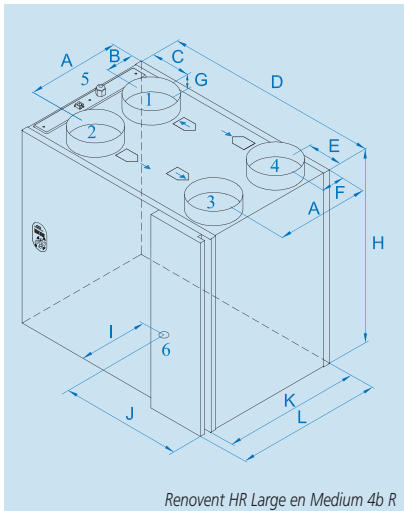

## Algemene informatie

Renovent HR Large en Medium 4b R

Renovent HR Large en Medium 3b/1o R

Renovent HR Large en Medium 2b/2o R

Renovent HR Small 4b R

Renovent HR SWB 1b/1o/2z R

### AFMETINGEN RENOVENT HR (IN MM)

Type	A	B	C	D	E	F	G	H	I	J	K	L	M	N
Large	336	126	165	675	89	114	53	602	220	385	430	455	-	-
Medium	321	121	165	675	89	99	45	602	210	385	420	445	-	-
Small	213	77	79	560	75	125	45	600	145	248	290	315	168	-
SWB	322	98	89	453	295	125	45	702	60	210	420	445	565	230