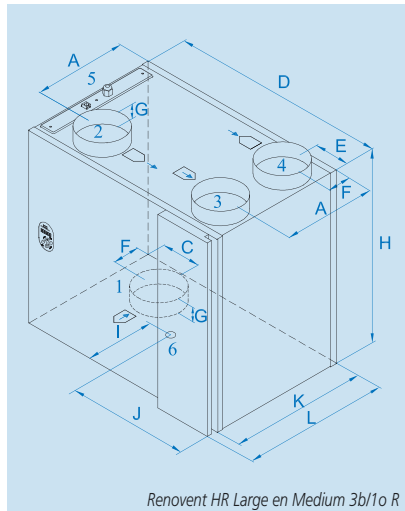

Renovent HR, toestellen

Algemene informatie

DOORVOEREN

1. 1 Naar woning
  2. 2 Naar buiten
  3. 3 Uit woning
  4. 4 Van buiten
  5. 5 Elektrische aansluitingen
  6. 6 Condensafvoer
2. Display op de voorzijde

AFMETINGEN RENOVENT HR (IN MM)

Type	A	B	C	D	E	F	G	H	I	J	K	L	M	N
Large	336	126	165	675	89	114	53	602	220	385	430	455	-	-
Medium	321	121	165	675	89	99	45	602	210	385	420	445	-	-
Small	213	77	79	560	75	125	45	600	145	248	290	315	168	-
SWB	322	98	89	453	295	125	45	702	60	210	420	445	565	230