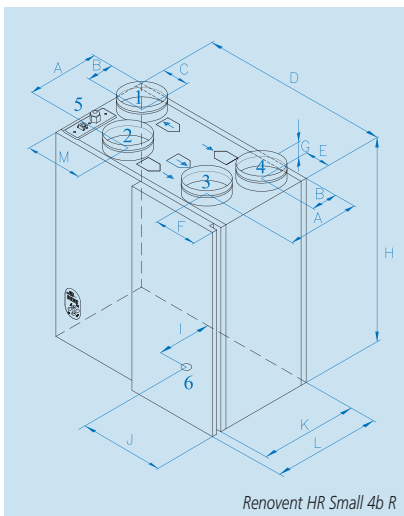

Renovent HR Large en Medium 4b R

Renovent HR Small 4b R