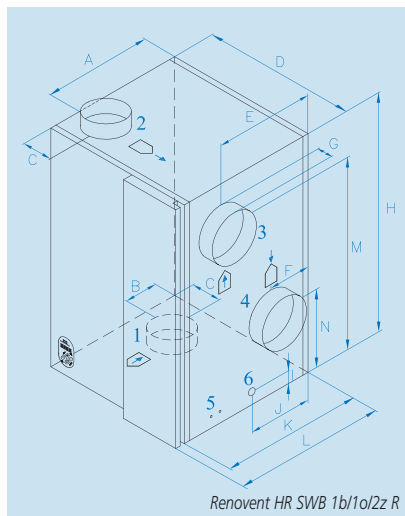

## Algemene informatie

Renovent HR Large en Medium 4b R

Renovent HR Large en Medium 3b/1o R

Renovent HR Large en Medium 2b/2o R

Renovent HR Small 4b R

Renovent HR SWB 1b/1o/2z R

### DOORVOEREN

- 1 Naar woning
  - 2 Naar buiten
  - 3 Uit woning
  - 4 Van buiten
  - 5 Elektrische aansluitingen
  - 6 Condensafvoer
- Display op de voorzijde

### AFMETINGEN RENOVENT HR (IN MM)

Type	A	B	C	D	E	F	G	H	I	J	K	L	M	N
Large	336	126	165	675	89	114	53	602	220	385	430	455	-	-
Medium	321	121	165	675	89	99	45	602	210	385	420	445	-	-
Small	213	77	79	560	75	125	45	600	145	248	290	315	168	-
SWB	322	98	89	453	295	125	45	702	60	210	420	445	565	230