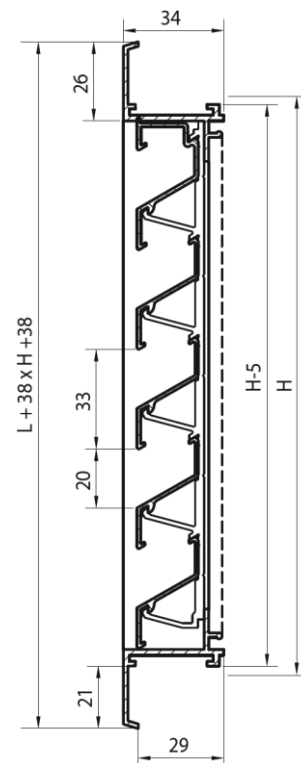

Bevestiging

- Te monteren met montagedoken

Accessoires

- Montagedoken (inbegrepen)